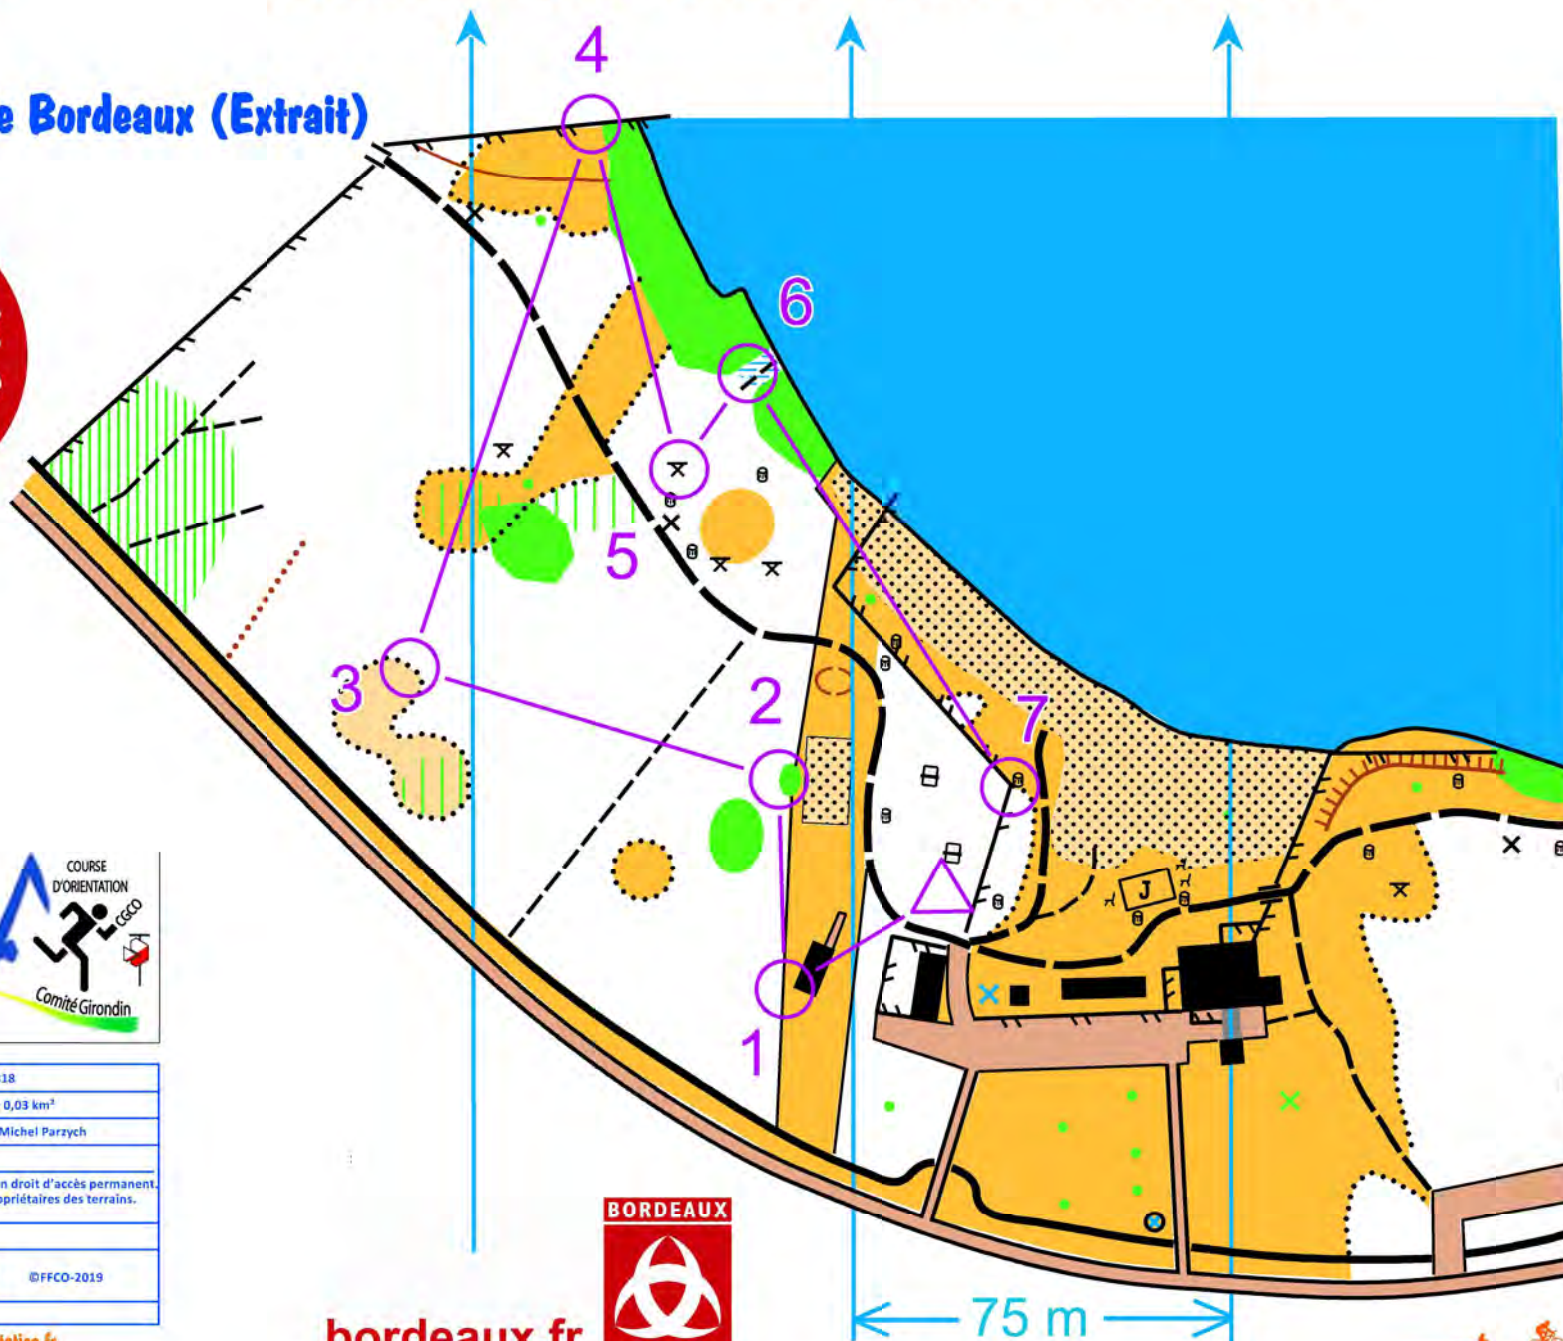

Plage du Lac de Bordeaux (Extrait)

Echelle : 1/ 1500

BORDEAUX
Ma ville

Ligue Nouvelle-Aquitaine
de Course d'Orientation

Carte de Course d'orientation N°2019-D33-318	
Carte de base :	Surface : 0,03 km ²
Relevés : Michel Parzych	Dessin : Michel Parzych
Distribution: Mairie de Bordeaux	
La possession de cette carte n'implique pas un droit d'accès permanent. Une autorisation doit être demandée aux propriétaires des terrains. Autorisation d'accès (mairie, ONF, etc.) :	
Numéro d'urgence : 15 ou 112	
Toute reproduction ou adaptation sous quelque forme et par quelque procédé que ce soit, même partielle, est interdite.	©FFCO-2019
Coordonnées CDCO :	