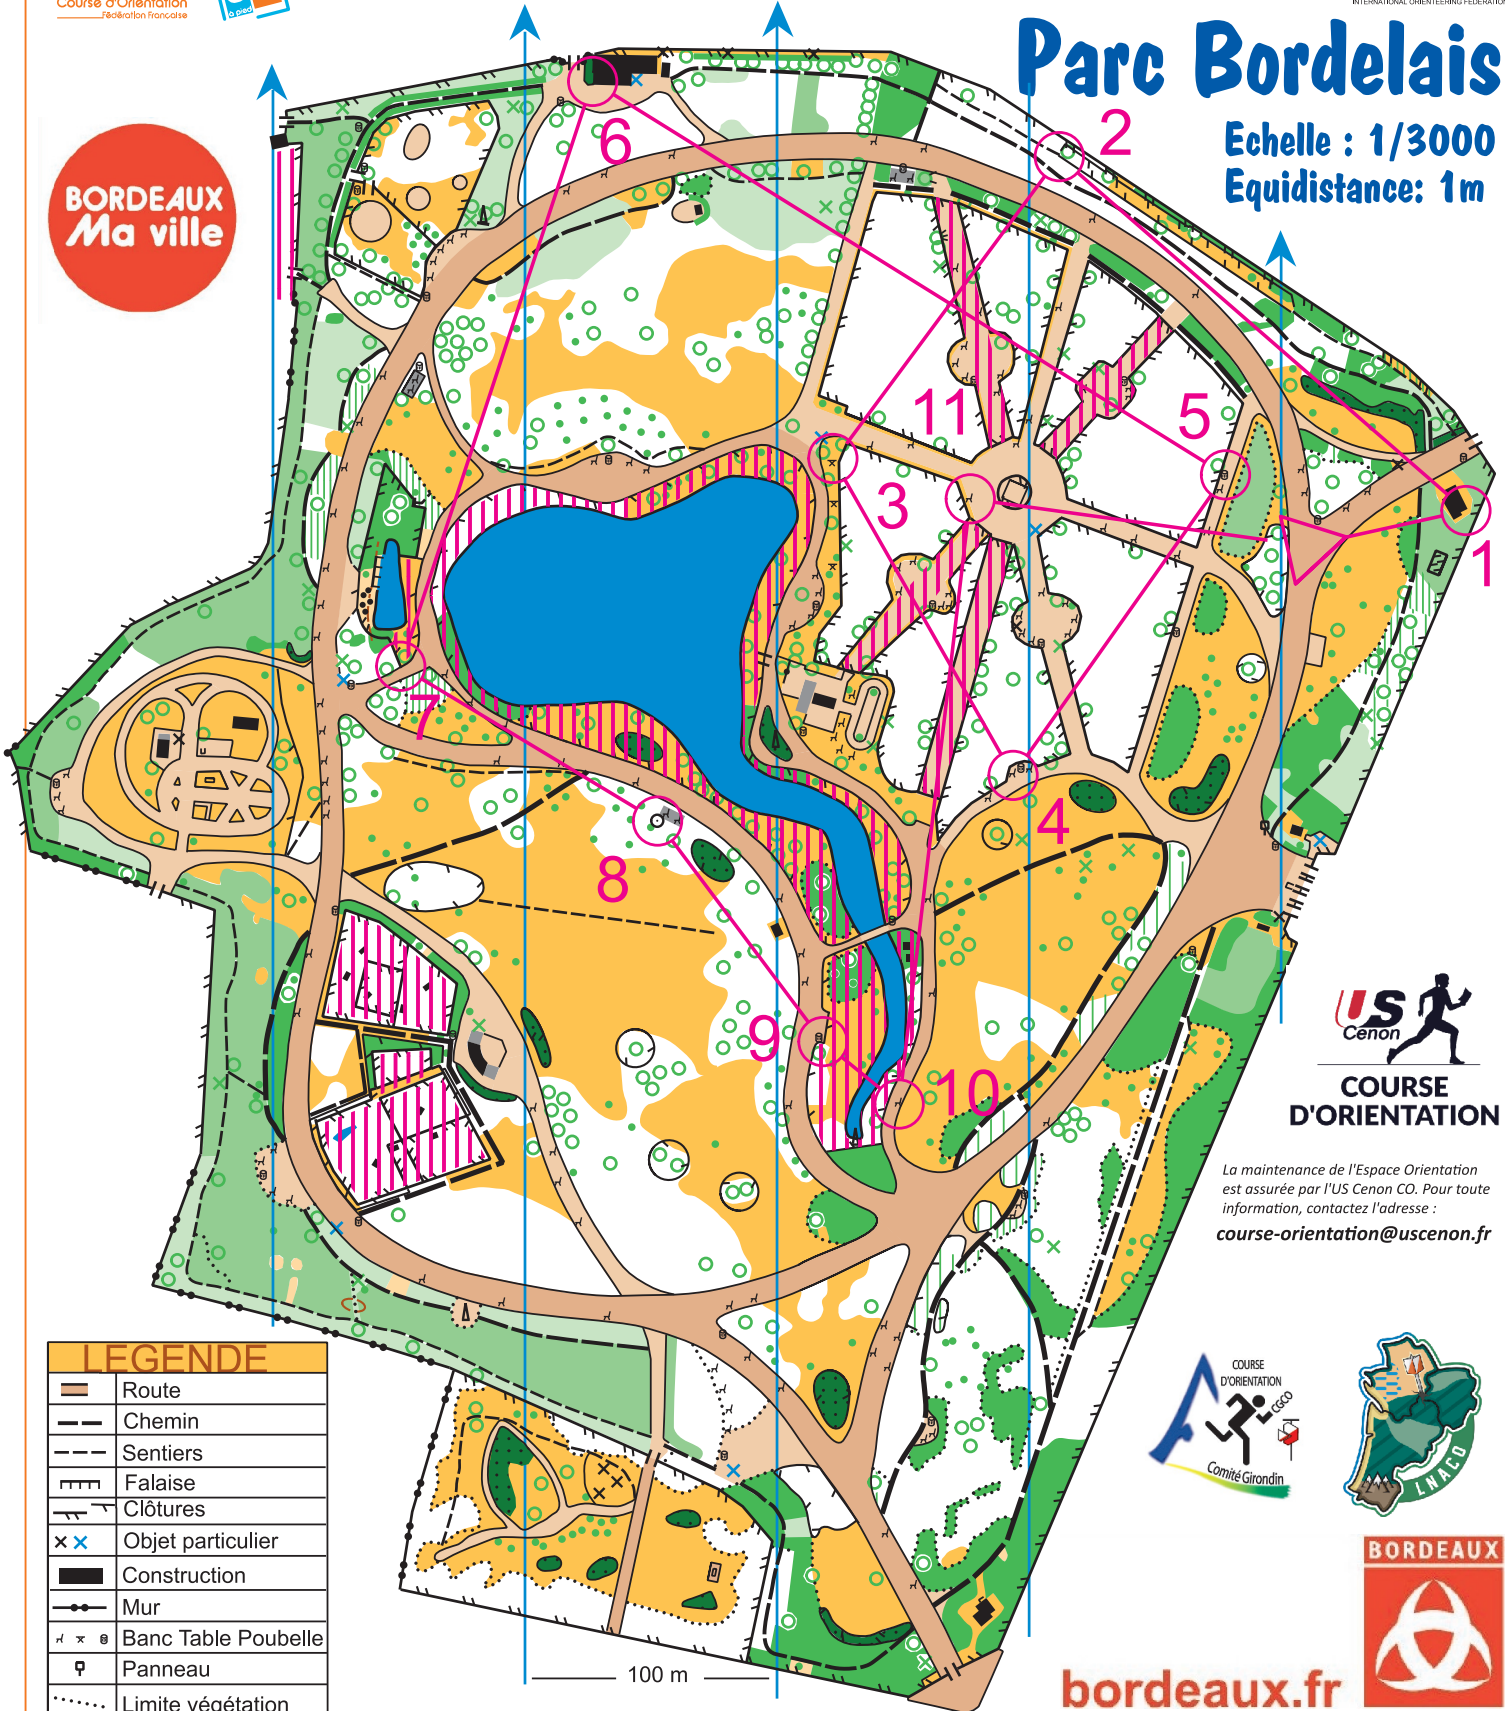

Parc Bordelais

Echelle : 1/3000
Equidistance: 1m

BORDEAUX
Ma ville

COURSE D'ORIENTATION

La maintenance de l'Espace Orientation est assurée par l'US Cenon CO. Pour toute information, contactez l'adresse : course-orientation@uscenon.fr

LEGENDE	
	Route
	Chemin
	Sentiers
	Falaise
	Clôtures
	Objet particulier
	Construction
	Mur
	Banc Table Poubelle
	Panneau
	Limite végétation
	Courbes de niveau
	Clairière
	Arbre particulier
	Souche
	Végétation basse
Pénétrabilité de la forêt	
	100%
	80%
	50%
	20%
	Massifs fleurs interdits

Carte de course d'orientation N°2015-D33-272	
Carte de base : Espaces Verts	Numéro d'urgence : 15 ou 112
Relevés été 2015 : Michel PARZYCH	Dessin : Michel PARZYCH
Coordonnées Géographiques : Latitude 44,852 ; Longitude -0,599	
La possession de cette carte n'implique pas un droit d'accès permanent. Une autorisation doit être demandée aux propriétaires des terrains. Autorisation d'accès (mairie, ONF, etc.) :	
Toute reproduction interdite sans l'autorisation de l'auteur.	
Distribution : Mairie de Bordeaux	
Coordonnées CDCO :	