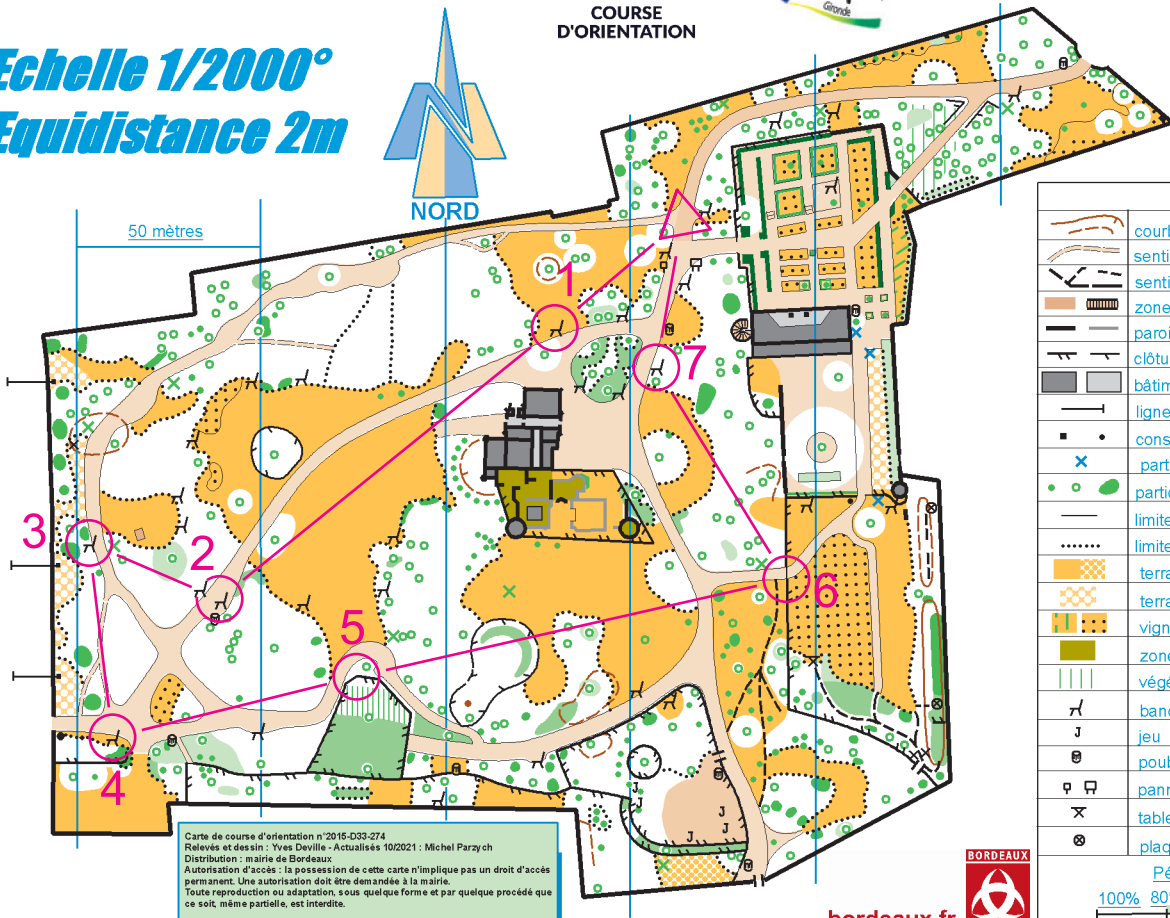

Parc Rivière

Echelle 1/2000°
Equidistance 2m

Promenade

50 mètres

LEGENDE

	courbes de niveau
	sentier - chemin
	sentier - sentier peu visible
	zone pavée - escalier
	parois infranchissable - franchissable
	clôtures infranchissable - franchissable
	bâtiment - balcon/terrasse
	ligne électrique
	construction - rocher
	particularité hydrographique
	particularités de végétation
	limite de végétation nette
	limite de végétation distincte
	terrains découvert - semi-ouvert
	terrain découvert arbres dispersés
	vigne - terrain cultivé
	zone d'accès interdit
	végétation basse
	banc seul
	jeu
	poubelle
	panneaux
	table
	plaque d'égout
<u>Pénétrabilité de la forêt</u>	
100%	80%
50%	20%
0%